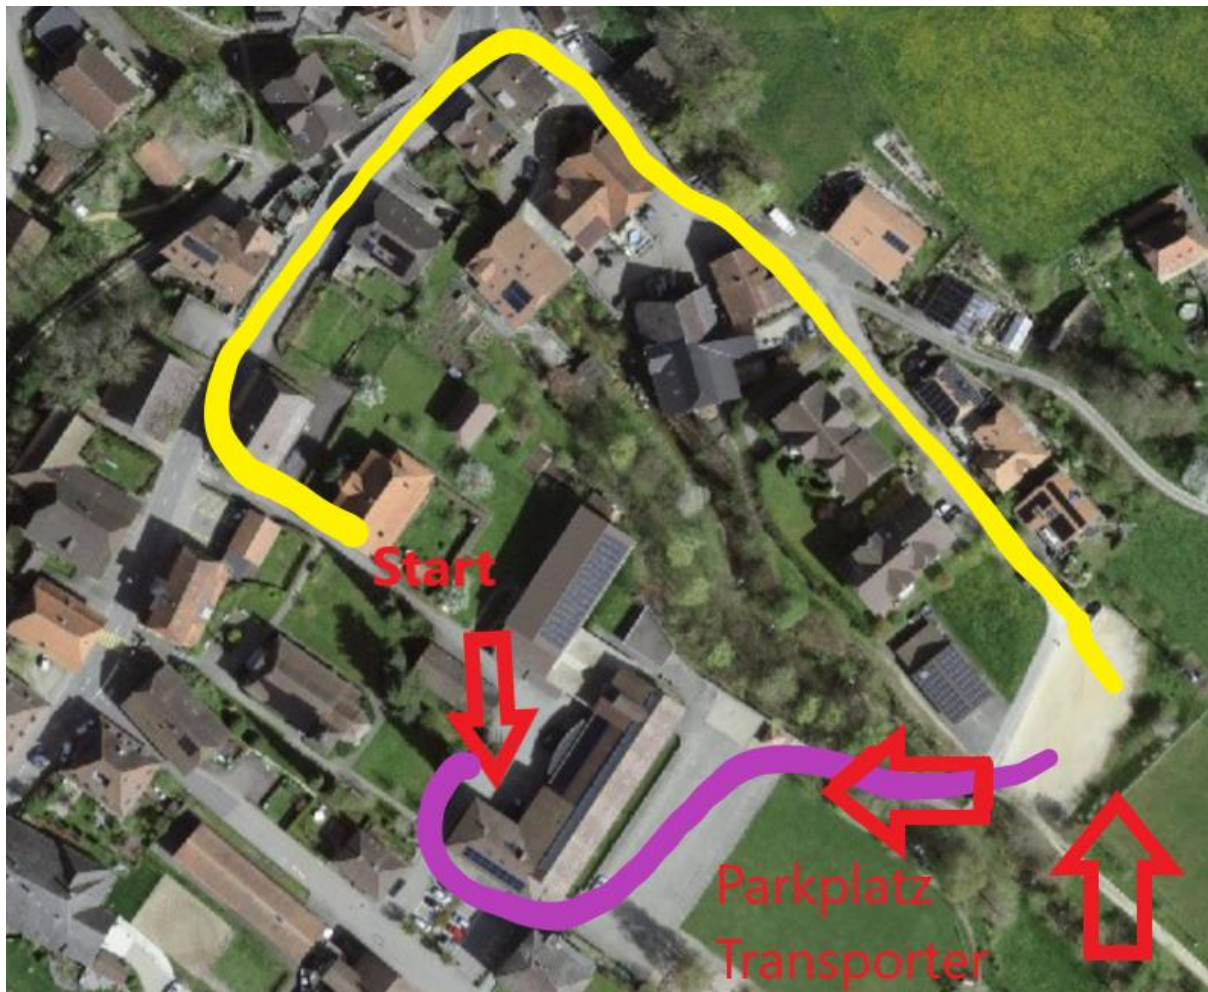

- ❖ Parkieren ist nur auf den signalisierten Plätzen erlaubt & den Anweisungen der Parkplatzeinweiser ist unbedingt Folge zu leisten.
- ❖ Das Ausmisten der Anhänger auf dem Platz ist untersagt.
- ❖ Das Tragen eines Reithelms ist obligatorisch.
- ❖ Bitte keine Stollen verwenden.
- ❖ Die Startzeit & Reihenfolge ist einzuhalten, seid bitte pünktlich am Start!
- ❖ Die markierte Strecke darf nicht verlassen werden. Für Land- und Waldschäden werden die Verursacher haftbar gemacht und disqualifiziert.
- ❖ Beim Startbereich gibt es ab 8:00 Uhr einen Verpflegungsstand mit leckeren Backwaren, Hotdogs und Getränken.
- ❖ Die Veranstalter übernehmen keine Haftung für allfällige Unfälle, Krankheiten oder Schäden, welche Reiter, Besitzer oder Pferde treffen.
- ❖ Die Veranstalter übernehmen auch gegenüber Dritten keine Verantwortung für Diebstahl, Unfall, usw.
- ❖ Handpferde und Hunde dürfen zuhause bleiben.
- ❖ Am Schluss gibt es keine Rangverkündigung. Nach beenden des Rittes kann ein Preis direkt mitgenommen werden. Den 1-5 Platzierten wird später ein Sonderpreis nachgeschickt.

Lageplan parkieren

Die Transporter werden auf zwei Plätze verteilt, bitte Anweisungen der Parkeinweiser beachten. **Adresse Ahornstrasse 7, 4952 Eriswil.**

Der direkte Weg zum Start (violett) führt über eine kleine Brücke, es kann als Alternative die gelb eingezeichnete Strecke gewählt werden. Diese dauert jedoch etwas länger (Zeit einberechnen).